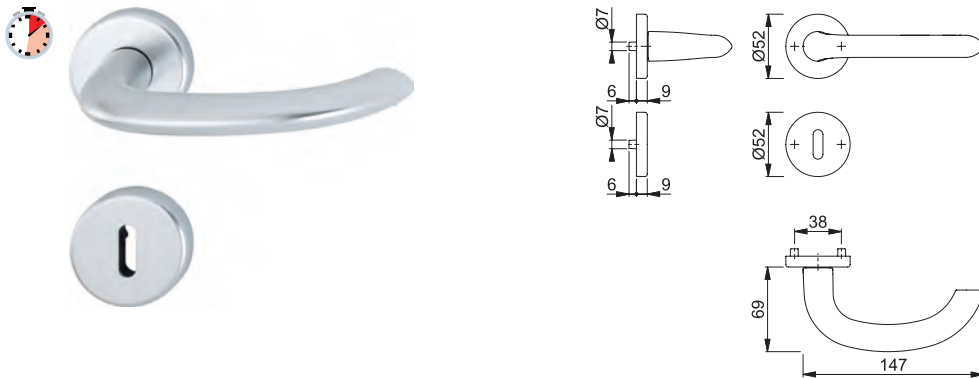

BINNENDEURBESLAG - MARSEILLE OP ROZET

Artikel	Omschrijving	Specificatie	Per	Eenheid
307170	DEURBESLAG ROZET ROND LOOP	1138/42KV F1 DD37-42 Ø53	1	GARNITUUR
307171	DEURBESLAG ROZET ROND SLG	1138/42KV F1 DD37-42 Ø53	1	GARNITUUR
307173	DEURBESLAG ROZET ROND WC/8	1138/42KV F1 DD37-42 Ø53	1	GARNITUUR

307170

307171

307173