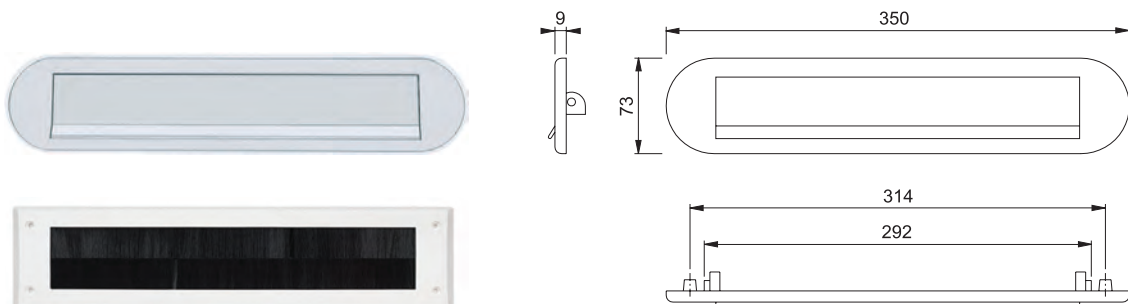

Artikel	Omschrijving	Specificatie	Per	Eenheid
326249	VH KERNTREKBESLAG GR-KR PC72 F1	33/3236ZA/3214/1138 DD50-60***	1	GARNITUUR
326255	VH KERNTREKBESLAG KR-KR PC72 F1	1138/3236ZA/3214 DD35-40***	1	GARNITUUR
326258	VH KERNTREKBESLAG KR-KR PC72 F1	1138/3236ZA/3214 DD50-55***	1	GARNITUUR

BRIEFPLAAT AFGEROND

Artikel	Omschrijving	Specificatie	Per	Eenheid
306701	BRIEFPLAAT AFGEROND MET TUIMELKLEP	GEVEERD F1 / M5X40+M5X55	1	STUKS
312205	BRIEFBUS TOCHTBORSTEL	340X80MM / WIT	1	STUKS

BINNENDEURBESLAG - MARSEILLE OP ROZET