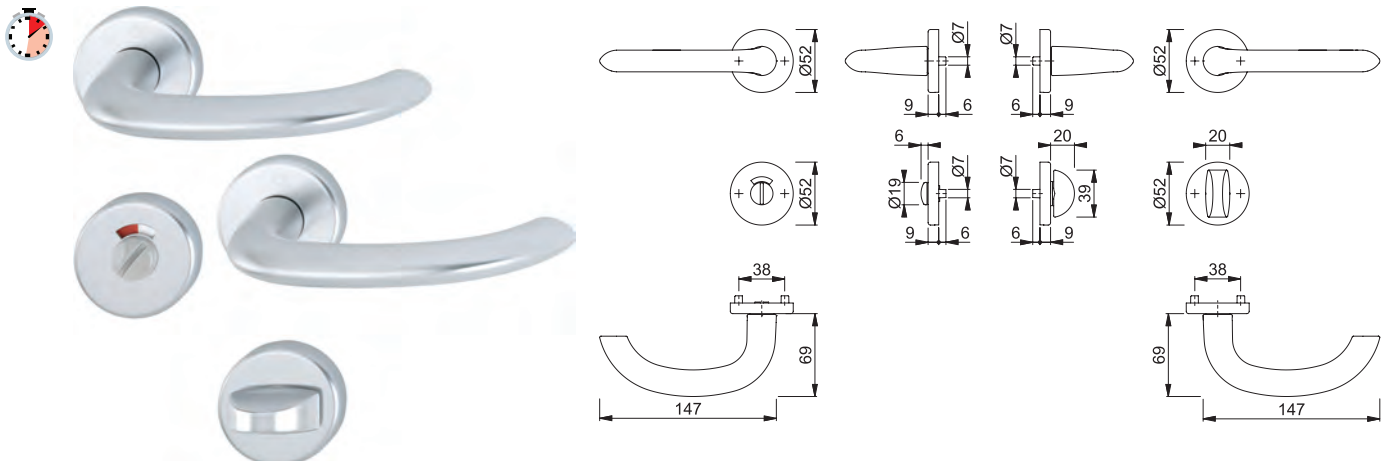

BINNENDEURBESLAG - MARSEILLE OP ROZET

Artikel	Omschrijving	Specificatie	Per	Eenheid
307170	DEURBESLAG ROZET ROND LOOP	1138/42KV F1 DD37-42 Ø53	1	GARNITUUR
307171	DEURBESLAG ROZET ROND SLG	1138/42KV F1 DD37-42 Ø53	1	GARNITUUR
307173	DEURBESLAG ROZET ROND WC/8	1138/42KV F1 DD37-42 Ø53	1	GARNITUUR

307170

307171

307173