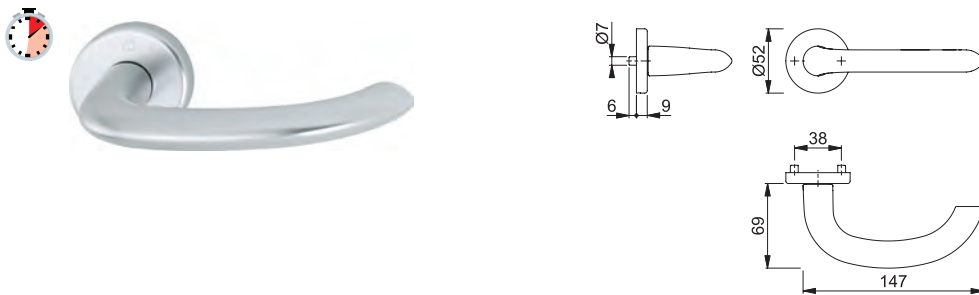

BINNENDEURBESLAG - MARSEILLE OP ROZET

Artikel	Omschrijving	Specificatie	Per	Eenheid
307170	DEURBESLAG ROZET ROND LOOP	1138/42KV F1 DD37-42 Ø53	1	GARNITUUR
307171	DEURBESLAG ROZET ROND SLG	1138/42KV F1 DD37-42 Ø53	1	GARNITUUR
307173	DEURBESLAG ROZET ROND WC/8	1138/42KV F1 DD37-42 Ø53	1	GARNITUUR

307170