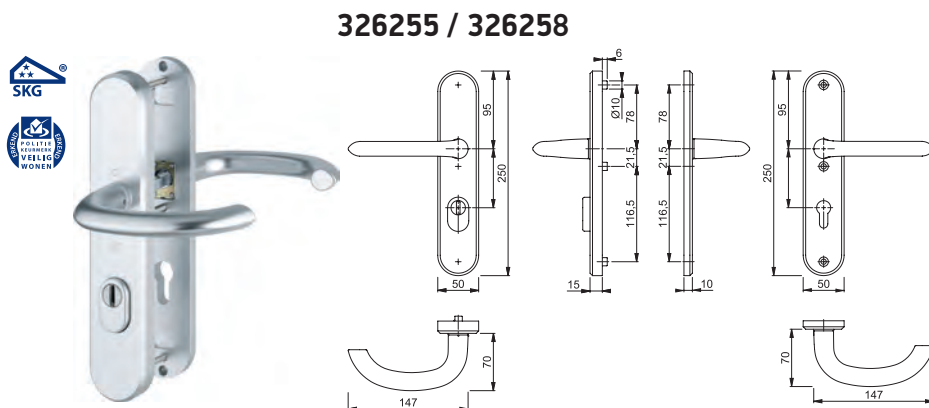

Artikel	Omschrijving	Specificatie	Per	Eenheid
326249	VH KERNTREKBESLAG GR-KR PC72 F1	33/3236ZA/3214/1138 DD50-60***	1	GARNITUUR
326255	VH KERNTREKBESLAG KR-KR PC72 F1	1138/3236ZA/3214 DD35-40***	1	GARNITUUR
326258	VH KERNTREKBESLAG KR-KR PC72 F1	1138/3236ZA/3214 DD50-55***	1	GARNITUUR

BRIEFPLAAT AFGEROND

Artikel	Omschrijving	Specificatie	Per	Eenheid
306701	BRIEFPLAAT AFGEROND MET TUIMELKLEP	GEVEERD F1 / M5X40+M5X55	1	STUKS
312205	BRIEFBUS TOCHTBORSTEL	340X80MM / WIT	1	STUKS

BINNENDEURBESLAG - MARSEILLE OP ROZET

Artikel	Omschrijving	Specificatie	Per	Eenheid
307170	DEURBESLAG ROZET ROND LOOP	1138/42KV F1 DD37-42 Ø53	1	GARNITUUR
307171	DEURBESLAG ROZET ROND SLG	1138/42KV F1 DD37-42 Ø53	1	GARNITUUR
307173	DEURBESLAG ROZET ROND WC/8	1138/42KV F1 DD37-42 Ø53	1	GARNITUUR