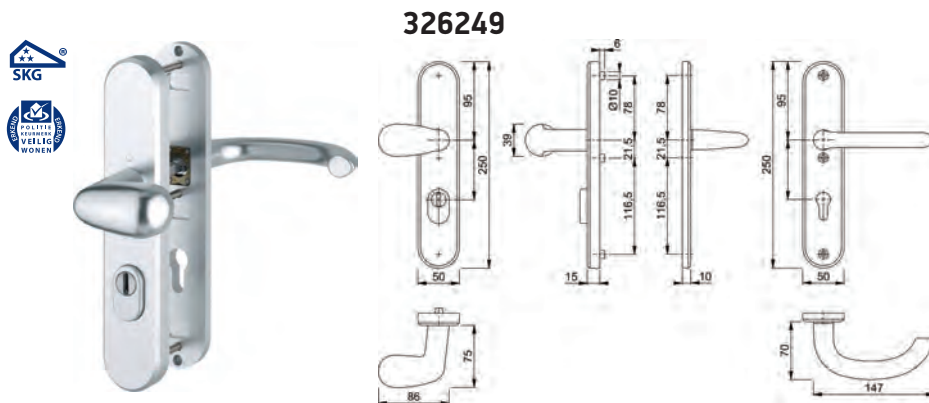

Artikel	Omschrijving	Specificatie	Per	Eenheid
326249	VH KERNTREKBESLAG GR-KR PC72 F1	33/3236ZA/3214/1138 DD50-60***	1	GARNITUUR
326255	VH KERNTREKBESLAG KR-KR PC72 F1	1138/3236ZA/3214 DD35-40***	1	GARNITUUR
326258	VH KERNTREKBESLAG KR-KR PC72 F1	1138/3236ZA/3214 DD50-55***	1	GARNITUUR

BRIEFPLAAT AFGEROND

Artikel	Omschrijving	Specificatie	Per	Eenheid
306701	BRIEFPLAAT AFGEROND MET TUIMELKLEP	GEVEERD F1 / M5X40+M5X55	1	STUKS
312205	BRIEFBUS TOCHTBORSTEL	340X80MM / WIT	1	STUKS

BINNENDEURBESLAG - MARSEILLE OP ROZET

Artikel	Omschrijving	Specificatie	Per	Eenheid
307170	DEURBESLAG ROZET ROND LOOP	1138/42KV F1 DD37-42 Ø53	1	GARNITUUR
307171	DEURBESLAG ROZET ROND SLG	1138/42KV F1 DD37-42 Ø53	1	GARNITUUR
307173	DEURBESLAG ROZET ROND WC/8	1138/42KV F1 DD37-42 Ø53	1	GARNITUUR