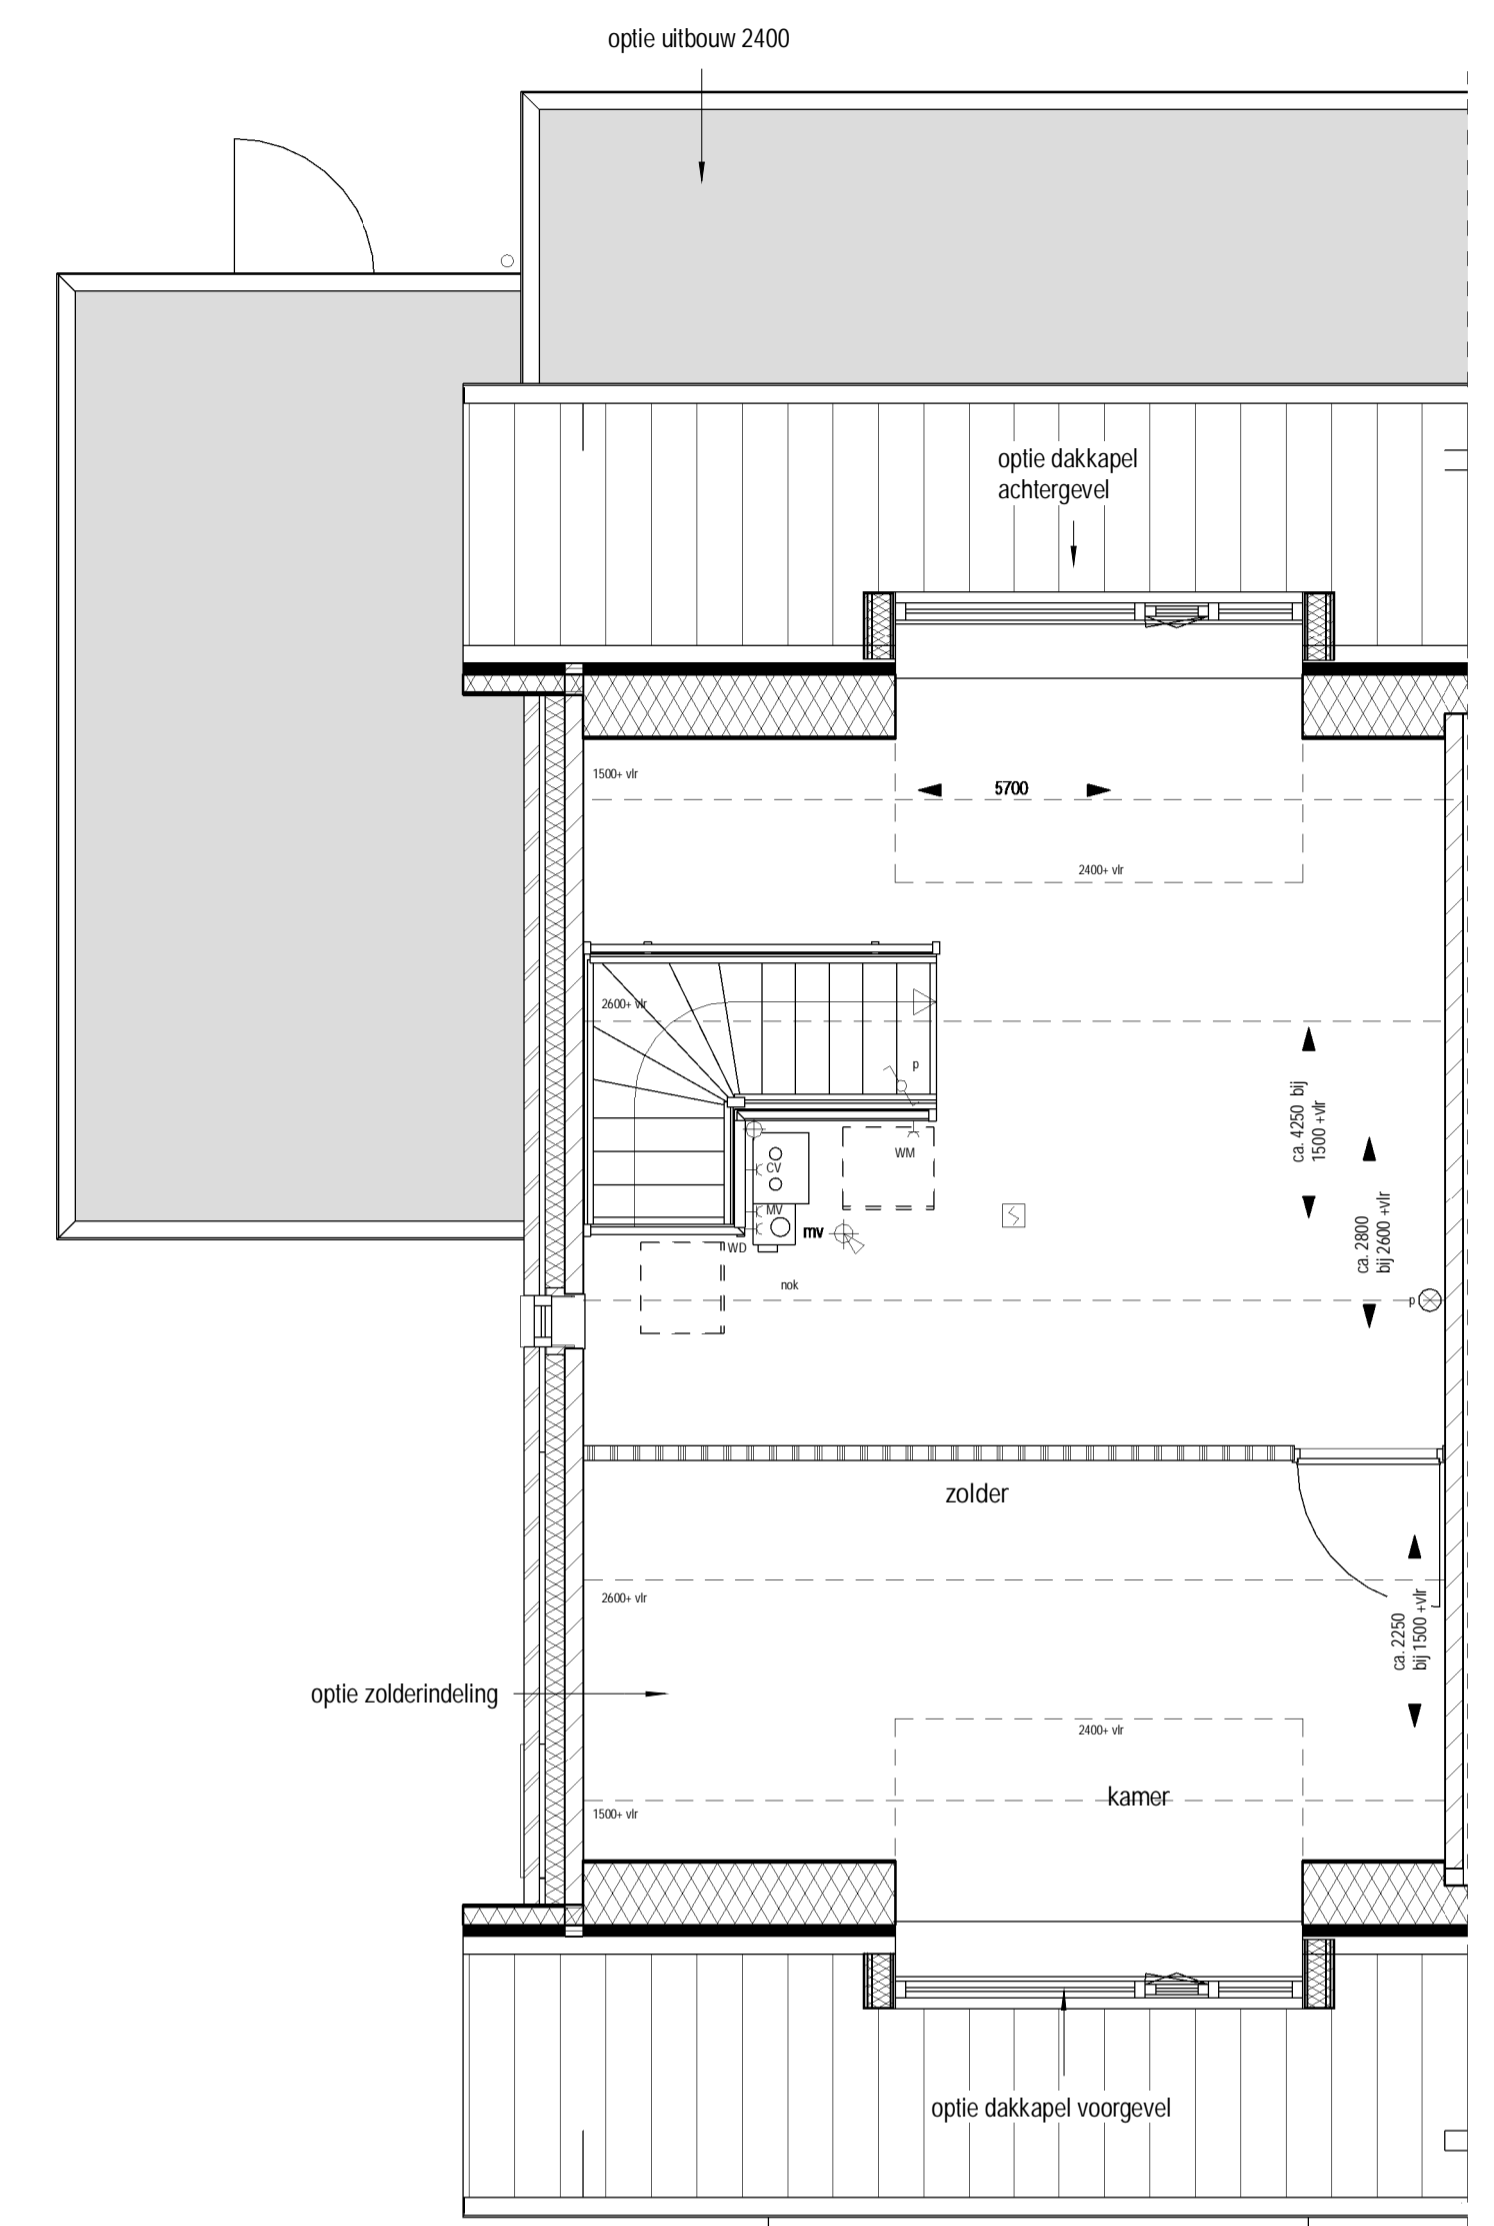

2e VERDIEPING - OPTIE DAKKAPEL & ZOLDERINDELING

RENVOOI ELECTRA

- Enkele schakelaar - Dubbele schakelaar - Wisselschakelaar - Enkele wandcontactdoos met randaarde - Dubbele wandcontactdoos met randaarde - CV Aansluitpunt CV - MV Aansluitpunt mechanische ventilatie - WD Aansluitpunt wasdroger - WM Aansluitpunt wasmachine - KK Aansluitpunt kookkast - MV Mechaanisch afvoer punt (positie indicatief) - VW Aansluitpunt vaatwasser (toes)	- MV Mechanische ventilatie - AK Aansluitpunt afzuigkap - KT Aansluitpunt krukentoeistel - TH Thermostaat - Loze leiding - BEL Beldrukker - Belschel - Wandlichtpunt - Plafondlichtpunt - Rookmelder - Radiator (afmeting & positie indicatief) - verdikker vloerverwarming

Bospark Ekelenberg Zuidwolde
Type IJsvogel - twee-onder-een-kapwoningen

23 oktober 2020

Omschrijving
OPTIES: Plattegronden, gevels & doorsneden