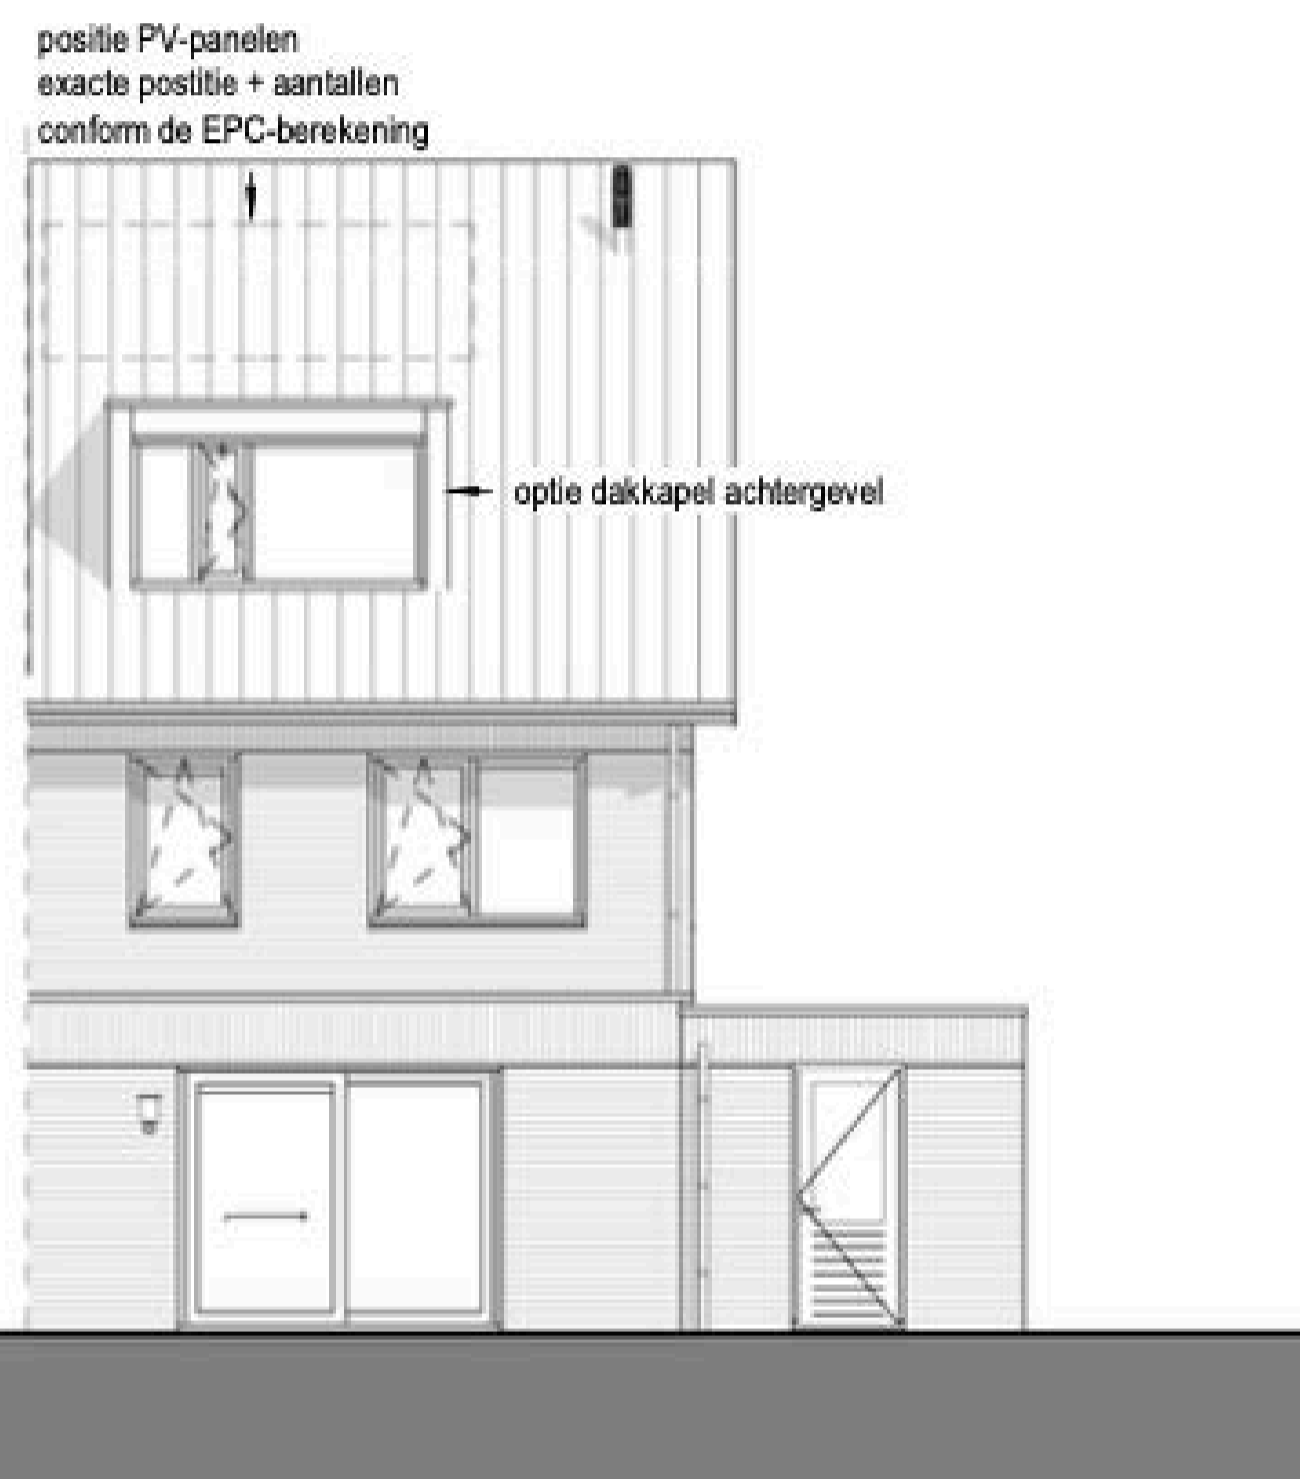

ACHTERGEVEL - OPTIE DAKKAPEL