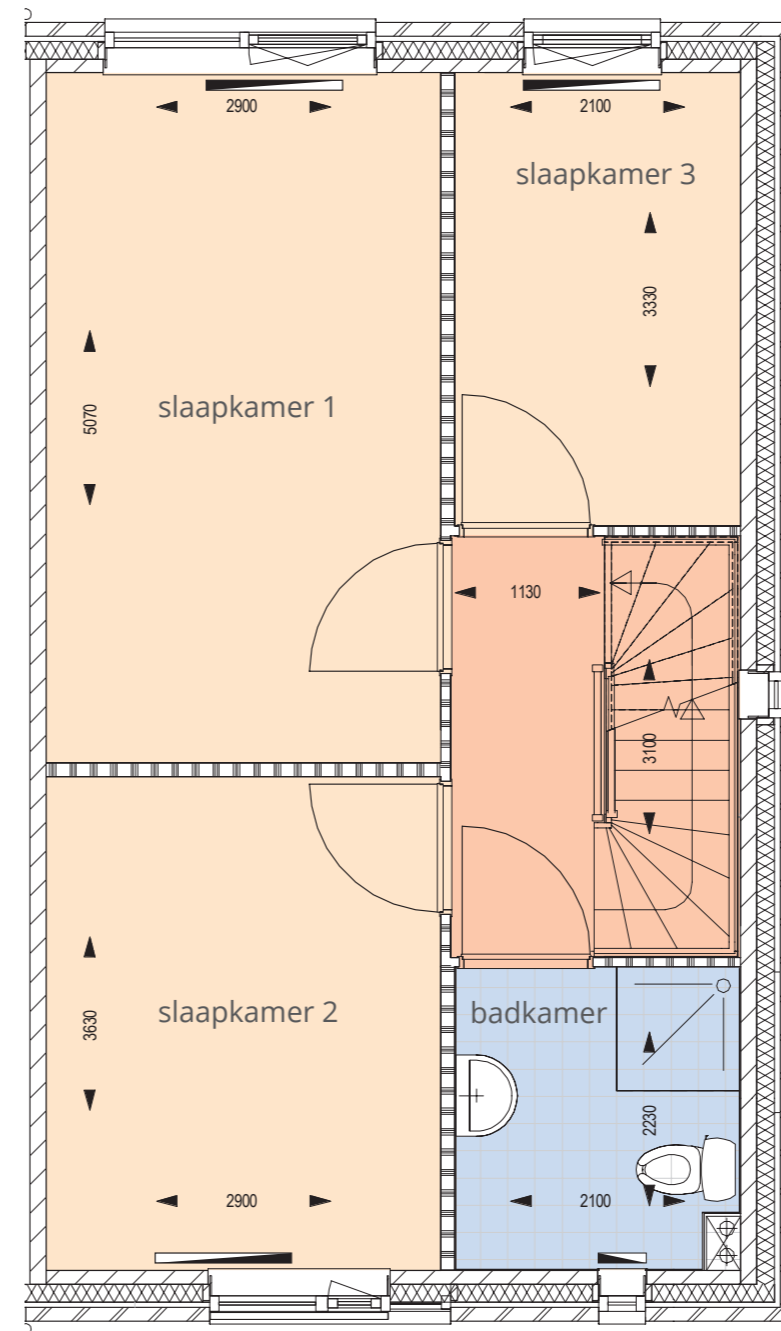

Roodborst

Bouwnummers 8 & 29 (met verhoogde kap)

begane grond

1^e verdieping

2^e verdieping