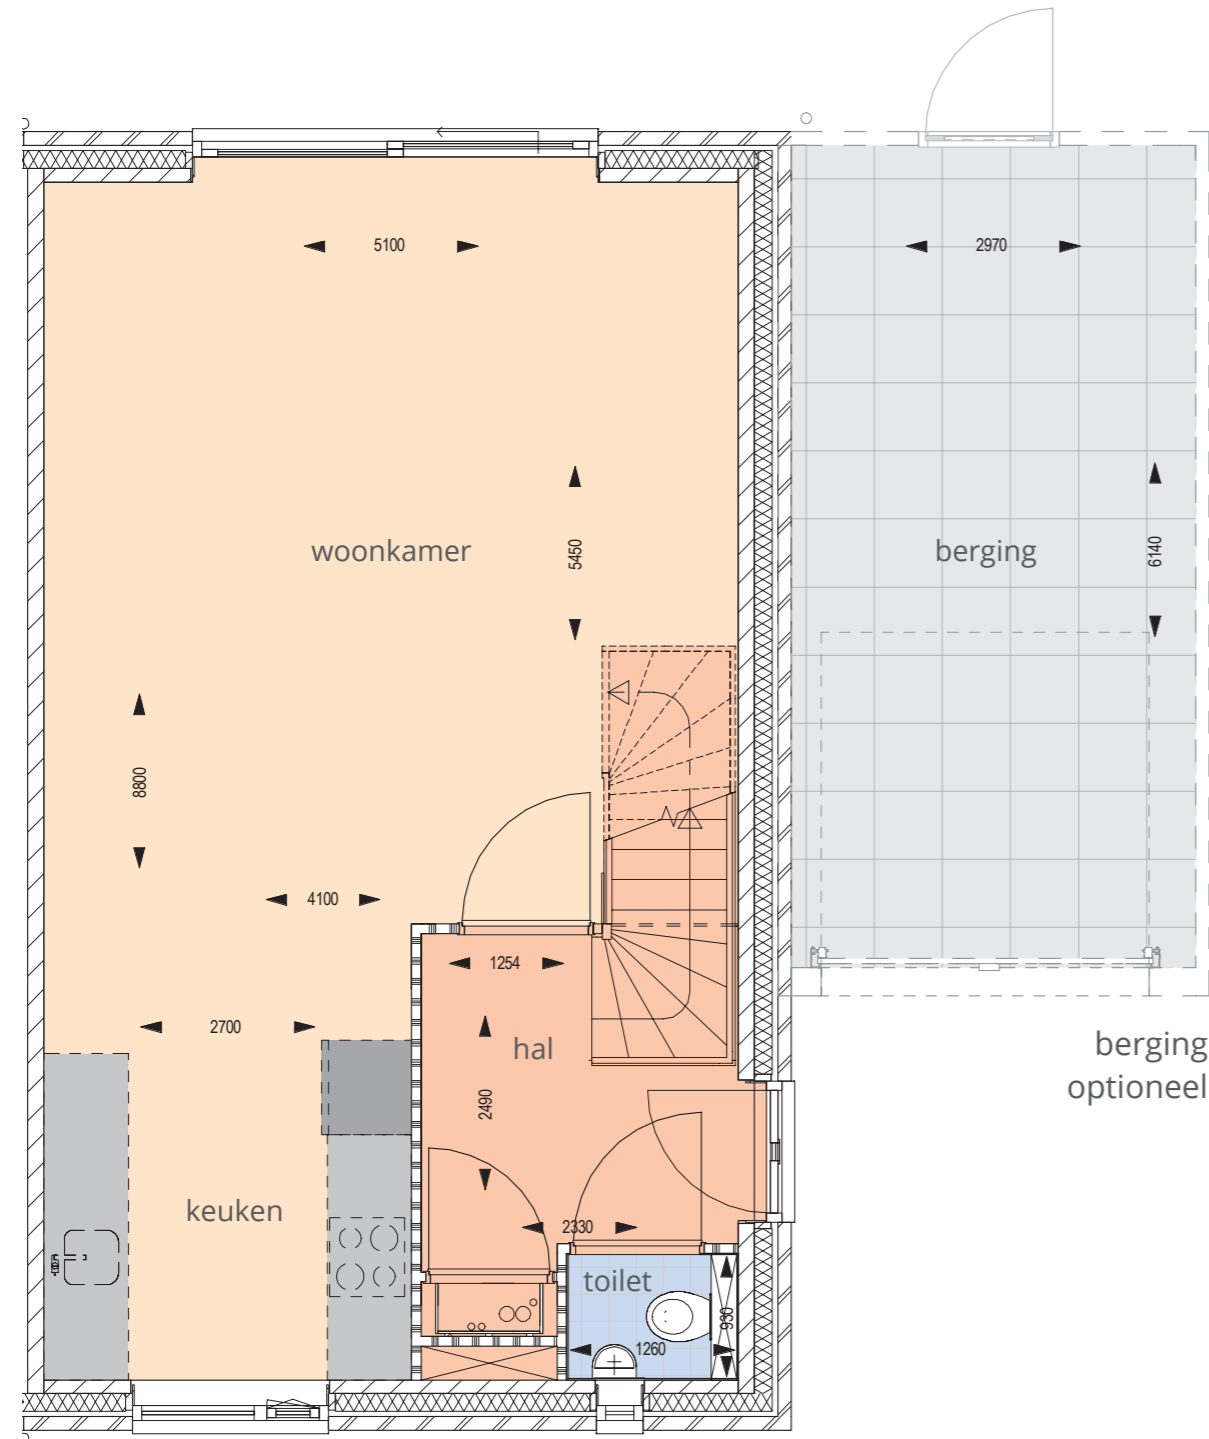

Roodborst

Bouwnummers 8 & 29 (met verhoogde kap)

begane grond

1^e verdieping

2^e verdieping